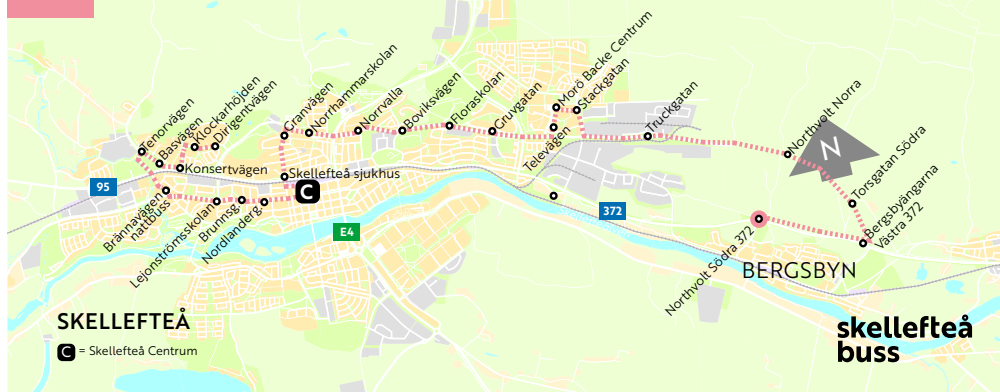

80A

i riktning mot centrum, Brännan och Sj. dalen