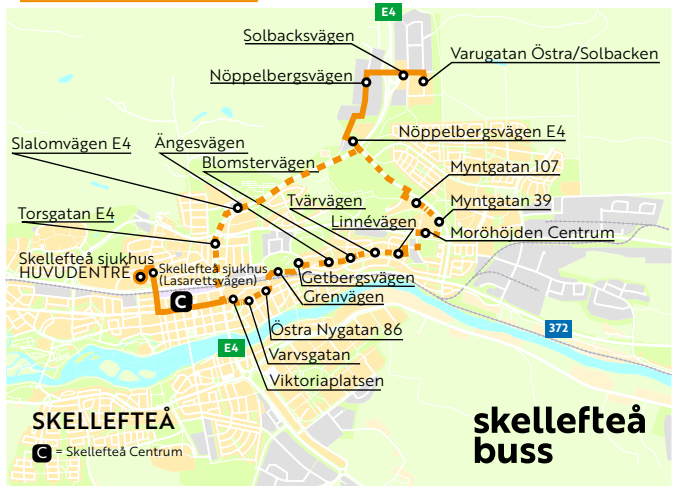

- = Ingen anmärkning.

Kursiv text = se tidtabell.

Trafikinskränkningar hösten 2024:

- **Röda dagar** går trafiken som söndag.
- **Julafton 24/12** går trafiken som lördag.
- **Nyårsafton 31/12** går trafiken som lördag.

Nu trafikerar vi sjukhusets huvudentré med linje 9!

MÅNDAG - FREDAG

HÖSTEN 2024		Skellefteå sjukhus HUVUDENTRÉN	CENTRUM SKE-Å	Moröhöjden C	Varugatan Ö. Solbacken
Tur nr:	Anm:				
1	-	10.00	10.10	10.20	
3	-	10.20	10.30	I	10.45
5	-	11.20	11.30	11.40	11.50
7	-	11.50	12.00	I	12.15
9	-	12.50	13.00	13.10	13.20
11	-	13.20	13.30	I	13.45

LÖRDAG & SÖNDAG

HÖSTEN 2024		Skellefteå sjukhus HUVUDENTRÉN	CENTRUM SKE-Å	Moröhöjden C	Varugatan Ö. Solbacken
Tur nr:	Anm:				
13	-	10.00	10.10	10.20	
15	-	11.20	I	11.35	
17	-	12.20	12.30	12.40	
19	-	13.20	I	13.35	

HÖSTEN 2024. Hållplatserna trafikeras i följande ordning:

- Skellefteå sjukhus - HUVUDENTRÉN
- Skellefteå sjukhus (Lasarettvägen)
- **CENTRUM SKELLEFTEÅ**
- Torsgatan E4 - vissa turer
- Slalomvägen E4 - vissa turer
- Viktoriaplatsen - vissa turer
- Varvgatan - vissa turer
- Östra Nygatan 86 - vissa turer
- Grenvägen - vissa turer
- Getbergsvägen - vissa turer
- Ängsvägen - vissa turer
- Blomstervägen - vissa turer
- Tvärvägen - vissa turer
- Linnévägen - vissa turer
- Moröhöjden C - vissa turer
- Myntgatan 39 - vissa turer
- Myntgatan 107 - vissa turer
- Nöppelbergsvägen E4
- Nöppelbergsvägen
- Solbacksvägen
- Varugatan Östra/Solbacken