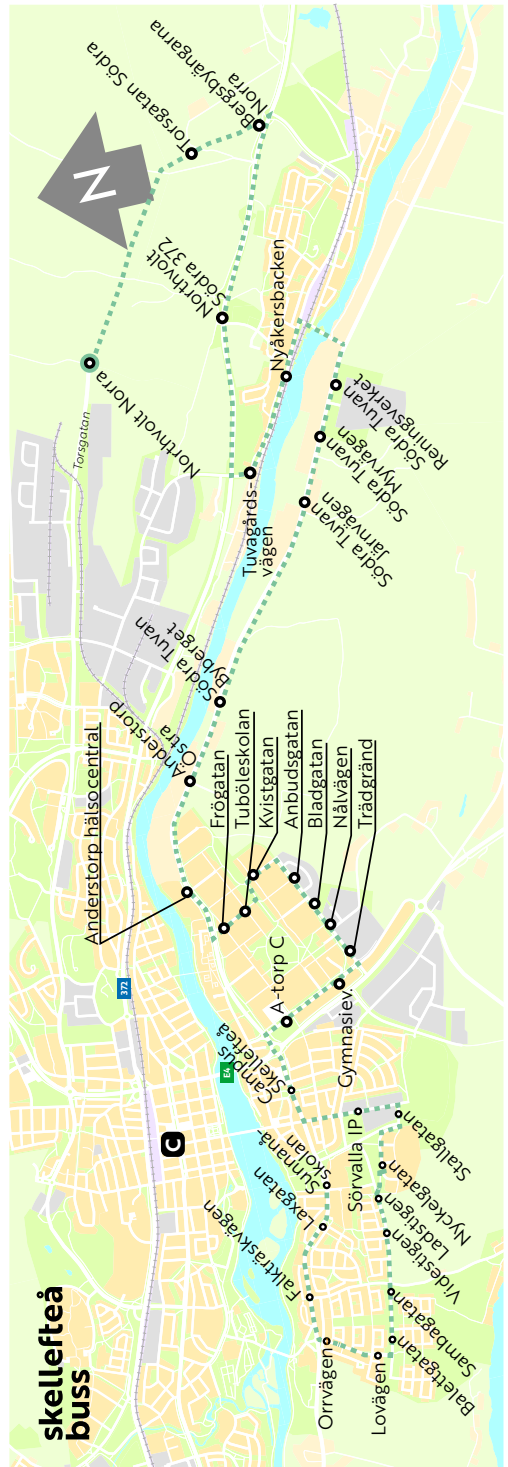

70

Northvolt Norra - Northvolt Södra 372 - Anderstorp - Nyckelgatan - Sunnanåskolan

HÖSTEN 2024

Hållplatserna trafikeras
i följande ordning:

- ↓ Northvolt Norra
- ↓ Torsgatan Södra
- ↓ Bergsbyängarna Norra
- ↓ Northvolt Södra 372
- ↓ Tuvagårdsvägen
- ↓ Nyåkersbacken
- ↓ Södra Tuvan Reningsverket
- ↓ Södra Tuvan Myrvägen
- ↓ Södra Tuvan Järnvägen
- ↓ Södra Tuvan Byberget
- ↓ Anderstorp Östra
- ↓ Anderstorp Hälsocentral
- ↓ Frögatan
- ↓ Tuböleskolan
- ↓ Kvistgatan
- ↓ Anbudsgatan
- ↓ Bladgatan
- ↓ Nälvägen
- ↓ Trädgränd
- ↓ Mo i Ranagatan
- ↓ Anderstorp C
- ↓ Campus Skellefteå
- ↓ Sörvalla IP
- ↓ Stallgatan
- ↓ Nyckelgatan
- ↓ Ladstigen
- ↓ Videstigen
- ↓ Sambagatan
- ↓ Balettgatan
- ↓ Lovägen
- ↓ Orrvägen
- ↓ Falkträskvägen
- ↓ Laxgatan
- ↓ Sunnanåskolan