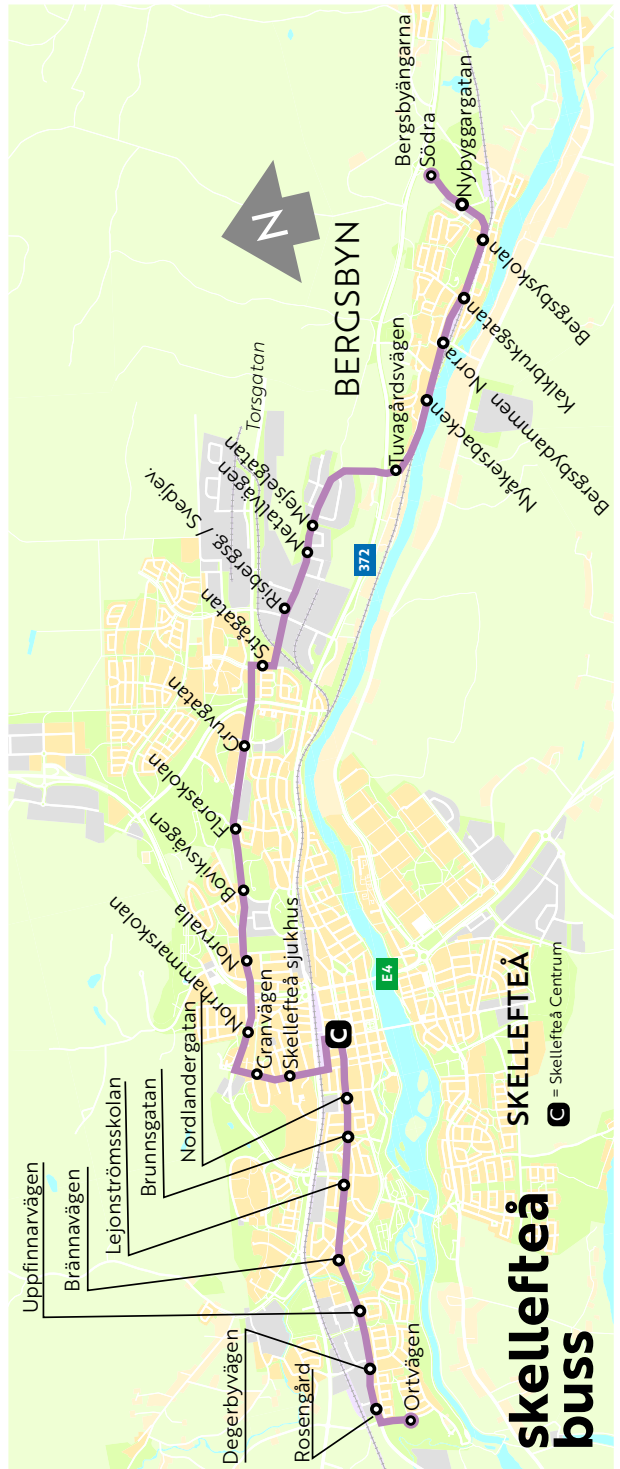

4

Bergsbyängarna Södra - Bergsbyn - Floraskolan - Centrum - Mobacken och vice versa

HÖSTEN 2024.

Hållplatserna trafikeras i följande ordning:

- ↓ Bergsbyängarna Södra ↑
- ↓ Nybyggargatan ↑
- ↓ Bergsbyskolan ↑
- ↓ Kalkbruksgtan ↑
- ↓ Bergsbydammen Norra ↑
- ↓ Nyåkersbacken ↑
- ↓ Tuvagårdsvägen ↑
- ↓ Mejselgatan ↑
- ↓ Metallvägen ↑
- ↓ Risbergsg./Svedjev. ↑
- ↓ Strågatan ↑
- ↓ Gruvgatan ↑
- ↓ Floraskolan ↑
- ↓ Boviksvägen ↑
- ↓ Norrvalla ↑
- ↓ Norrhammarskolan ↑
- ↓ Granvägen ↑
- ↓ Skellefteå sjukhus ↑
- **CENTRUM SKELLEFTEÅ**
- ↓ Nordlandergatan ↑
- ↓ Brunnsgratan ↑
- ↓ Lejonströmsskolan ↑
- ↓ Brännavägen ↑
- ↓ Uppfinnarvägen ↑
- ↓ Degerbyvägen ↑
- ↓ Rosengård ↑
- ↓ Ortvägen ↑

**skellefteå
buss**