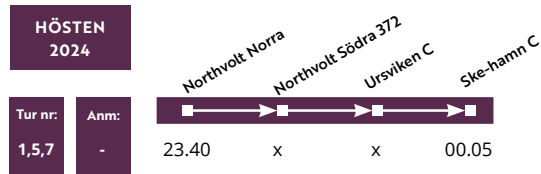

MÅNDAG - SÖNDAG

Northvolt Norra - Ske-hamn C

HÖSTEN 2024

Giltig från och med 2025-02-03 och tills vidare, dock längst 2025-06-14.

Linjekarta, se sidan 29.

Specialtecken/ anmärkningar:

x = Linje 80 trafikerar hållplatsen, ingen hålltid angiven.

- = Ingen anmärkning.

Trafikinskränkningar hösten 2024:

- Röda dagar går trafiken som söndag.
- Julafton 24/12 går trafiken som lördag.
- Nyårsafton 31/12 går trafiken som lördag.