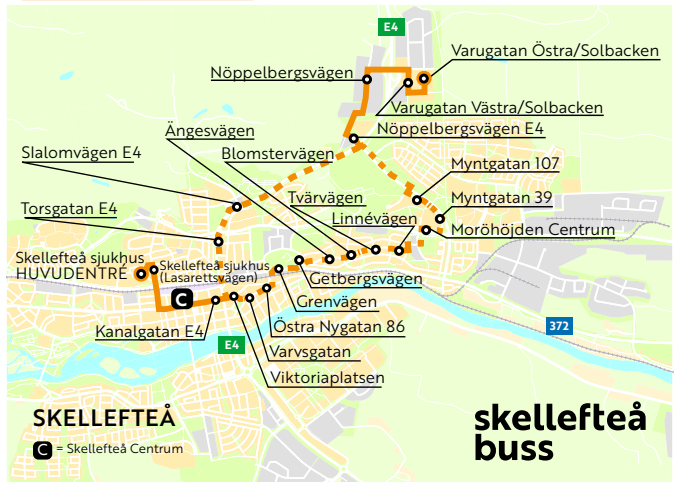

- = Ingen anmärkning.

Kursiv text = se tidtabell.

Trafikinskränkningar hösten 2024:

- **Röda dagar** går trafiken
  som söndag.
- **Julafton 24/12** går trafiken
  som lördag.
- **Nyårsafton 31/12** går trafiken
  som lördag.

Nu trafikerar vi
sjukhusets huvudentré
med linje 9!

MÅNDAG - FREDAG

HÖSTEN
2024

Tur nr:	Anm:	Varugatan Östra/ Solbacken	Moröhöjden C	CENTRUM SKE-Å	Skellefteå sjukhus HUVUDENTRÉN
2	-			10.00	10.10
4	-	10.25	10.32	10.50	11.00
6	-	10.55	I	11.10	11.20
8	-	11.55	12.02	12.20	12.30
10	-	12.55	I	13.10	13.20
12	-	13.25	13.32	13.50	14.00
14	-	13.55	I	14.10*	

LÖRDAG & SÖNDAG

Tur nr:	Anm:	Varugatan Östra/ Solbacken	Moröhöjden C	CENTRUM SKE-Å	Skellefteå sjukhus HUVUDENTRÉN
16	-	10.35	10.42	11.00*	
18	-	11.55	I	12.10*	
20	-	12.55	13.02	13.20*	
22	-	13.55	I	14.10*	

HÖSTEN 2024. Hållplatserna trafikeras i följande ordning:

- Varugatan Östra/Solbacken
- Varugatan Västra/Solbacken
- Nöppelbergsvägen
- Nöppelbergsvägen E4
- Slalomvägen E4 - vissa turer
- Torsgatan E4 - vissa turer
- Myntgatan 107 - vissa turer
- Myntgatan 39 - vissa turer
- Moröhöjden C - vissa turer
- Linnévägen - vissa turer
- Tvårvägen - vissa turer
- Blomstervägen - vissa turer
- Ängsvägen - vissa turer
- Getbergsvägen - vissa turer
- Grenvägen - vissa turer
- Östra Nygatan 86 - vissa turer
- Varvsatan - vissa turer
- Viktoriaplatsen - vissa turer
- Kanalgatan E4 - vissa turer
- **CENTRUM SKELLEFTEÅ**
- Skellefteå sjukhus (Lasarettsvägen)
- Skellefteå sjukhus - HUVUDENTRÉ