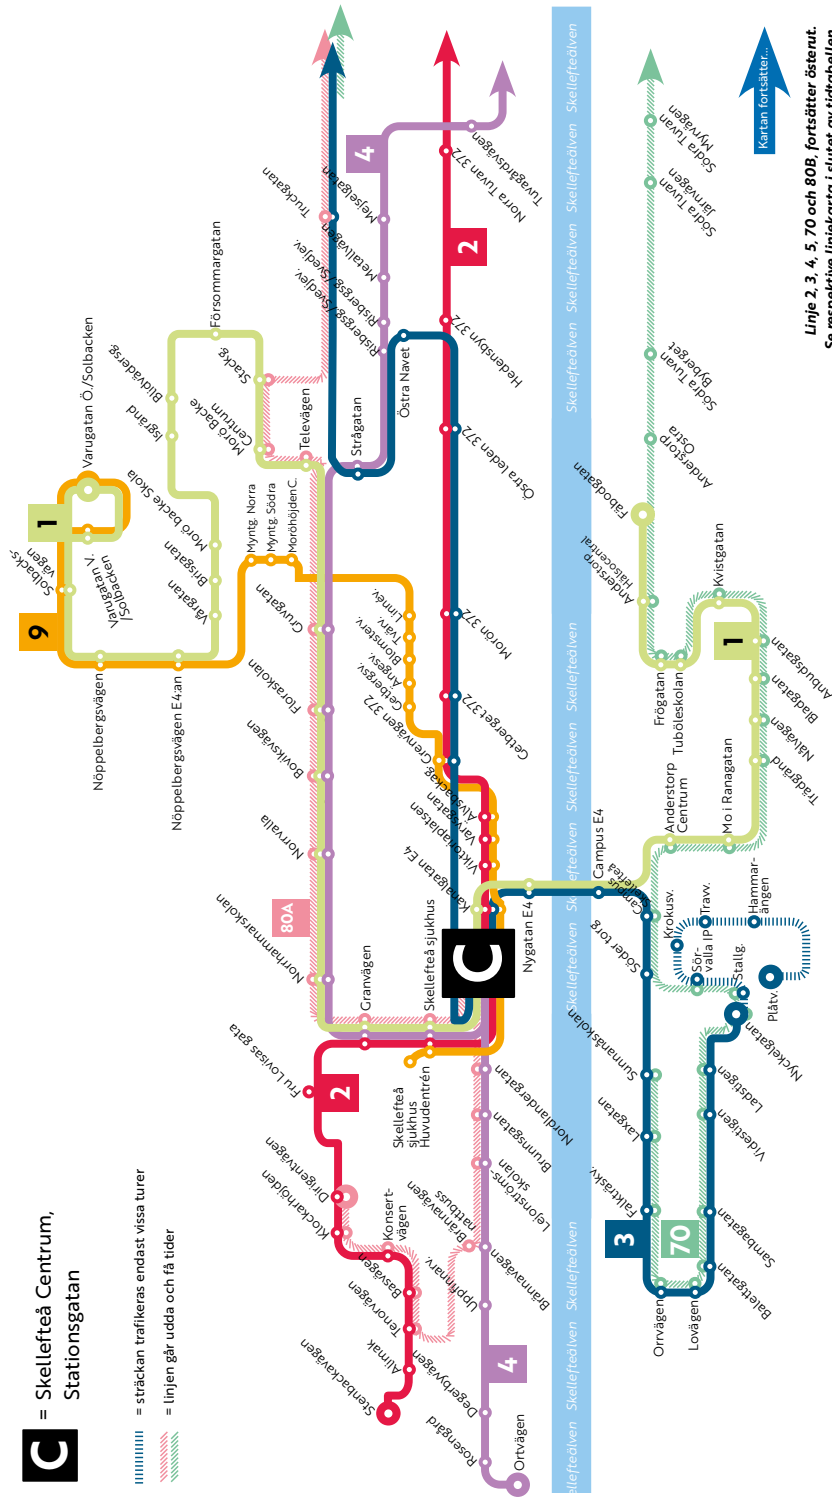

Linje 2, 3, 4, 5, 70 och 80B fortsätter österut.
 Se respektive linjekarta i slutet av tidtabellen.

SKELLEFTEÅ LOKALTRAFIK

centrumhållplatser på Stationsgatan

TRAFIKERAR CENTRUM, STATIONSGATAN

- 1 Anderstorp - Centrum - Morö Backe - Solbacken (och vice versa)
- 2 Skelleftehamn - Ursviken - Centrum - Stenbacka (och vice versa)
- 3 Klemensnäs - Bergsbyns ind. omr. - Centrum - Sunnanå (och vice versa)
- 4 Bergsbyn - Torsgatan - Centrum - Moberken (och vice versa)