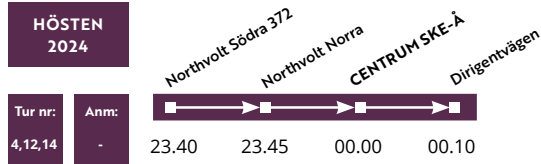

MÅNDAG - SÖNDAG

Northvolt Södra 372 - Northvolt Norra - Centrum - Sjungande dalen

HÖSTEN 2024

Giltig från och med 2025-02-03 och tills vidare, dock längst 2025-06-14.

Linjekarta, se sidan 29.

Specialtecken/ anmärkningar:

x = Linje 80 trafikerar hållplatsen, ingen hålltid angiven.

- = Ingen anmärkning.

Trafikinskränkningar hösten 2024:

- Röda dagar går trafiken som söndag.
- Julafton 24/12 går trafiken som lördag.
- Nyårsafton 31/12 går trafiken som lördag.