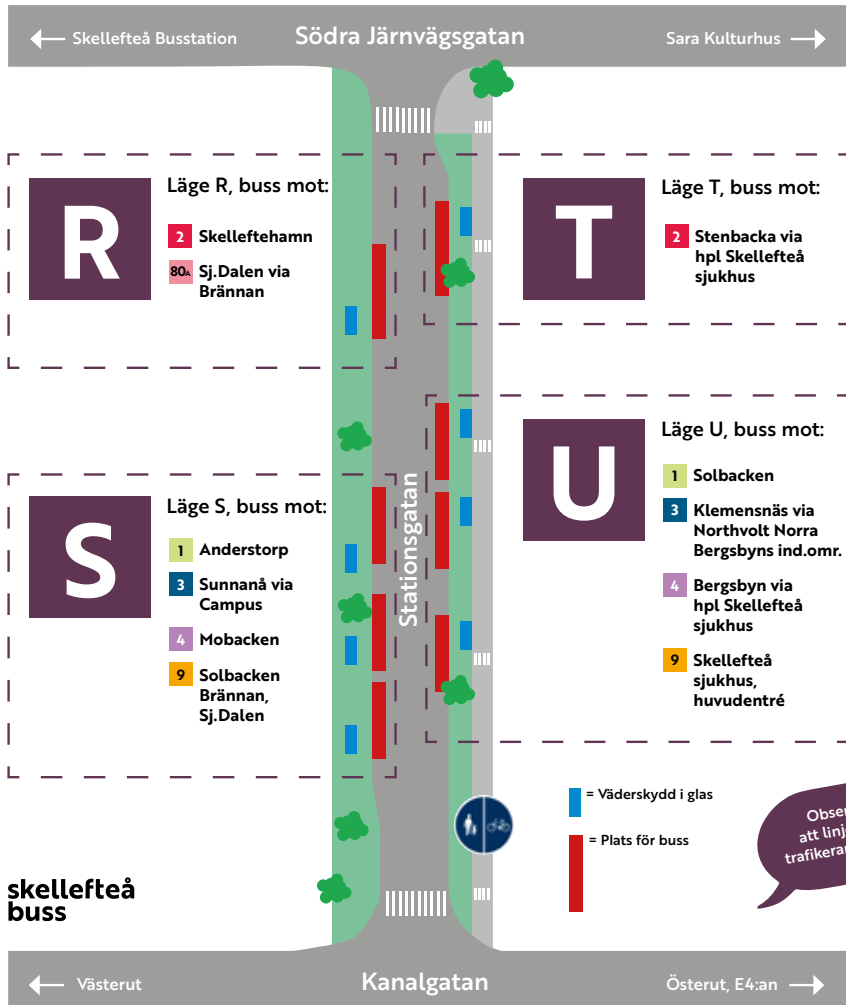

SKELLEFTEÅ LOKALTRAFIK

centrumhållplatser på Stationsgatan

TRAFIKERAR CENTRUM, STATIONSGATAN

- 1 Anderstorp - Centrum - Morö Backe - Solbacken (och vice versa)
- 2 Skelleftehamn - Ursviken - Centrum - Stenbacka (och vice versa)
- 3 Klemensnäs - Bergsbyns ind. omr. - Centrum - Sunnanå (och vice versa)
- 4 Bergsbyn - Torsgatan - Centrum - Moberken (och vice versa)

- 9 Solbacken - Moröhöjden - Centrum - Skellefteå sjukhus (och vice versa)
- 80A Centrum - Brännan - Sj.Dalen

Linje 70 och 80B trafikerar inte Stationsgatan.