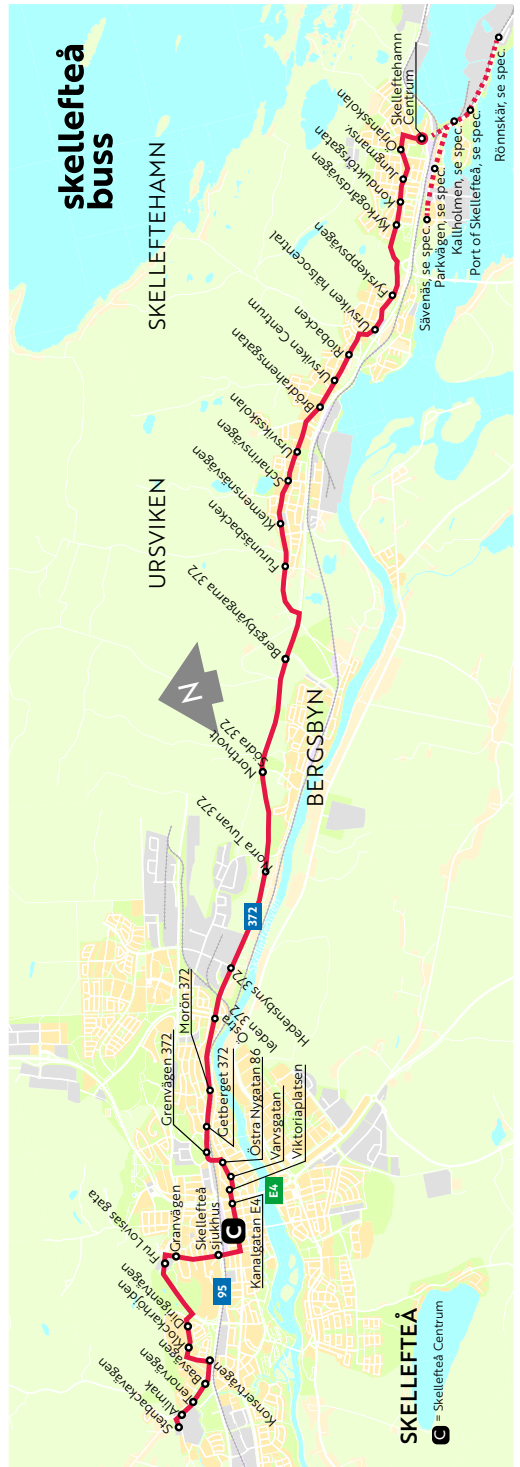

2

Skelleftehamn - Ursviken - Centrum - Sj.dalen - Stenbacka och vice versa HÖSTEN 2024. Hållplatserna trafikeras i följande ordning:

- ..... Rönnskär och Sävenäs - *endast vissa turer, se tidtabell.*
- Skelleftehamn Centrum
- Örjansskolan
- Jungmansvägen
- Konduktörsgatan
- Kyrkogårdsvägen
- Fyrskjeppsvägen
- Ursviken hälsocentral
- Riobacken
- Ursviken Centrum
- Brödrahemsgatan
- Ursviksskolan
- Scharinsvägen
- Klemensnäs vägen
- Furunäsbacken
- Bergsbyängarna 372 (Öst resp. Väst)
- Northvolt Södra 372
- Norra Tuvan 372
- Hedensbyn 372
- Östra leden 372
- Morön 372
- Getberget 372
- Grenvägen 372
- Östra Nygatan 86
- Varvsgratan
- Viktoriaplatsen
- Kanalgatan E4 - *trafikeras endast på väg mot centrum*
- **CENTRUM SKELLEFTEÅ**
- Skellefteå sjukhus
- Granvägen
- Fru Lovisas gata
- Dirigentvägen
- Klockarhöjden
- Konsertvägen
- Basvägen
- Tenorvägen
- Alimak
- Stenbackavägen