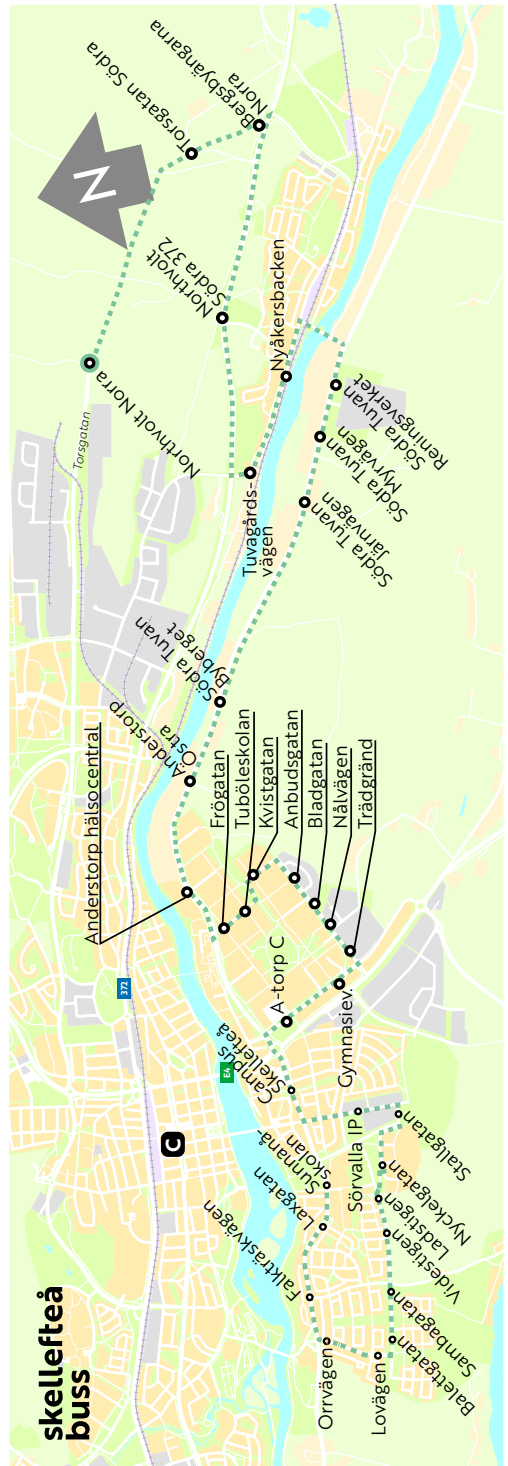

70

Northvolt Norra - Northvolt Södra 372 - Anderstorp - Nyckelgatan - Sunnanåskolan

AUTUMN 2024

The stops are served
in the following order:

- ↓ Northvolt Norra
- ↓ Torsgatan Södra
- ↓ Bergsbyängarna Norra
- ↓ Northvolt Södra 372
- ↓ Tuvagårdsvägen
- ↓ Nyåkersbacken
- ↓ Södra Tuvan Reningsverket
- ↓ Södra Tuvan Myrvägen
- ↓ Södra Tuvan Järnvägen
- ↓ Södra Tuvan Byberget
- ↓ Anderstorp Östra
- ↓ Anderstorp Hälsocentral
- ↓ Frögatan
- ↓ Tuböleskolan
- ↓ Kvistgatan
- ↓ Anbudsgatan
- ↓ Bladgatan
- ↓ Nälvägen
- ↓ Trädgränd
- ↓ Mo i Ranagatan
- ↓ Anderstorp C
- ↓ Campus Skellefteå
- ↓ Sörvalla IP
- ↓ Stallgatan
- ↓ Nyckelgatan
- ↓ Ladstigen
- ↓ Videstigen
- ↓ Sambagatan
- ↓ Balettgatan
- ↓ Lovägen
- ↓ Orrvägen
- ↓ Falkträskvägen
- ↓ Laxgatan
- ↓ Sunnanåskolan