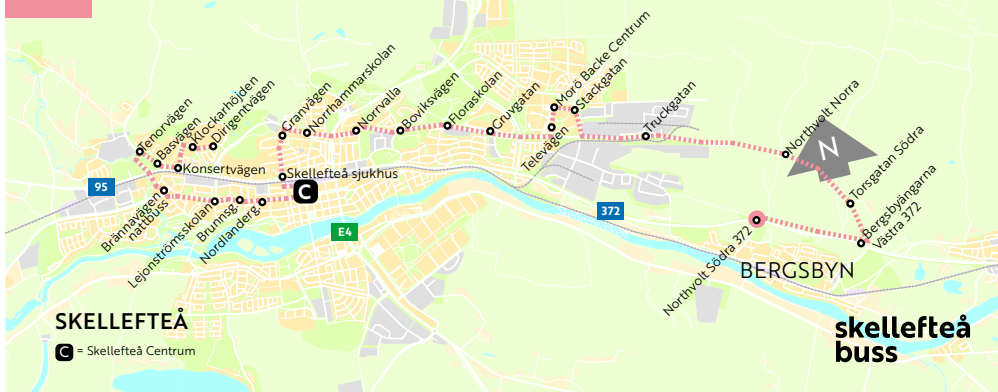

80A

towards centrum, Brännan and Sj. dalen

AUTUMN 2024. The stops are served in the following order:

- | | | |
|--|--|--|
| <ul style="list-style-type: none"> ↓ Northvolt Södra 372 ↓ Bergsbyängarna Västra 372 ↓ Torsgatan Södra ↓ Northvolt Norra ↓ Truckgatan ↓ Stackgatan ↓ Morö Backe C ↓ Televägen ↓ Gruvgatan | <ul style="list-style-type: none"> ↓ Floraskolan ↓ Boviksvägen ↓ Norrvalla ↓ Norrhammarskolan ↓ Granvägen ↓ Skellefteå sjukhus <li style="background-color: #f08080; padding: 2px;">CENTRUM SKELLEFTEÅ ↓ Nordlandergatan ↓ Brunnsgatan | <ul style="list-style-type: none"> ↓ Lejonströmsskolan ↓ Brännavägen night bus ↓ Tenorvägen ↓ Basvägen ↓ Konsertvägen ↓ Klockarhöjden ↓ Dirigentvägen |
|--|--|--|