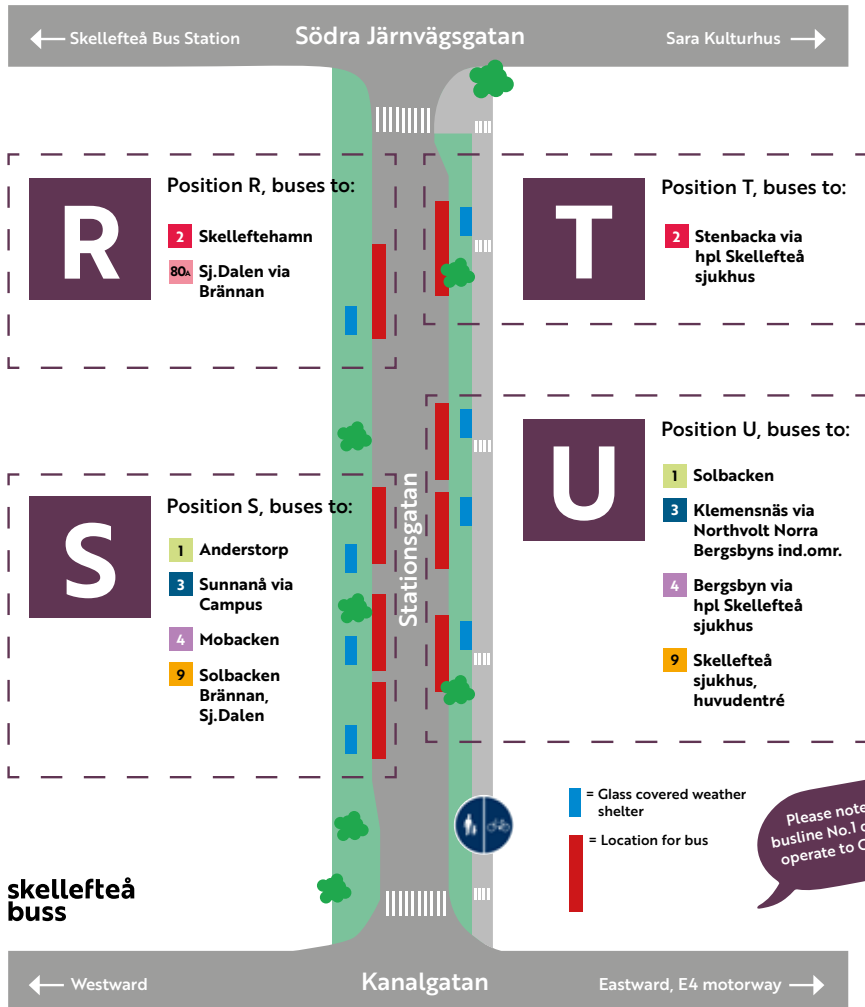

Autumn 2024. Valid from February 3, 2024, until further notice, but no later than June 14, 2025.

SKELLEFTEÅ LOCAL TRANSPORT

Centrum-stops at Stationsgatan

OPERATES CENTRUM, STATIONSGATAN

- 1 Anderstorp - Centrum - Morö Backe - Solbacken (and vice versa)
- 2 Skelleftehamn - Ursviken - Centrum - Stenbacka (and vice versa)
- 3 Klemensnäs - Bergsbyns ind. omr. - Centrum - Sunnanå (and vice versa)
- 4 Bergsbyn - Torsgatan - Centrum - Moberken (and vice versa)