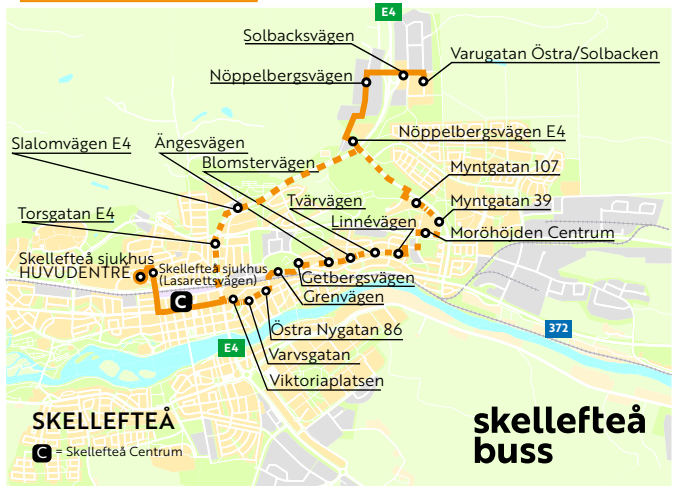

- = No remarks.

Italic text = see timetable.

Traffic restrictions autumn 2024:

- On public holidays, traffic operates as on Sundays.
- On Christmas Eve 24/12, traffic operates as on Saturdays.
- On New Year's Eve 31/12, traffic operates as on Saturdays.

We now operate bus line No. 9 to the hospital's main entrance!

MONDAY - FRIDAY

AUTUMN 2024		Skellefteå sjukhus HUVUDENTRÉN	CENTRUM SKE-Å	Moröhöjden C	Varugatan Ö. Solbacken
Line no.	Note:				
1	-	10.00	10.10	10.20	
3	-	10.20	10.30	I	10.45
5	-	11.20	11.30	11.40	11.50
7	-	11.50	12.00	I	12.15
9	-	12.50	13.00	13.10	13.20
11	-	13.20	13.30	I	13.45

SATURDAY & SUNDAY

AUTUMN 2024		Skellefteå sjukhus HUVUDENTRÉN	CENTRUM SKE-Å	Moröhöjden C	Varugatan Ö. Solbacken
Line no.	Note:				
13	-	10.00	10.10	10.20	
15	-	11.20	I	11.35	
17	-	12.20	12.30	12.40	
19	-	13.20	I	13.35	

AUTUMN 2024. The stops are served in the following order:

- Skellefteå sjukhus - HUVUDENTRÉN
- Skellefteå sjukhus (Lasarettvägen)
- **CENTRUM SKELLEFTEÅ**
- Torsgatan E4 - *certain trips*
- Slalomvägen E4 - *certain trips*
- Viktoriaplatsen - *certain trips*
- Varvgatan - *certain trips*
- Östra Nygatan 86 - *certain trips*
- Grenvägen - *certain trips*
- Getbergsvägen - *certain trips*
- Ängesvägen - *certain trips*
- Blomstervägen - *certain trips*
- Tvärvägen - *certain trips*
- Linnvägen - *certain trips*
- Moröhöjden C - *certain trips*
- Myntgatan 39 - *certain trips*
- Myntgatan 107 - *certain trips*
- Nöppelbergsvägen E4
- Nöppelbergsvägen
- Solbacksvägen
- Varugatan Östra/Solbacken