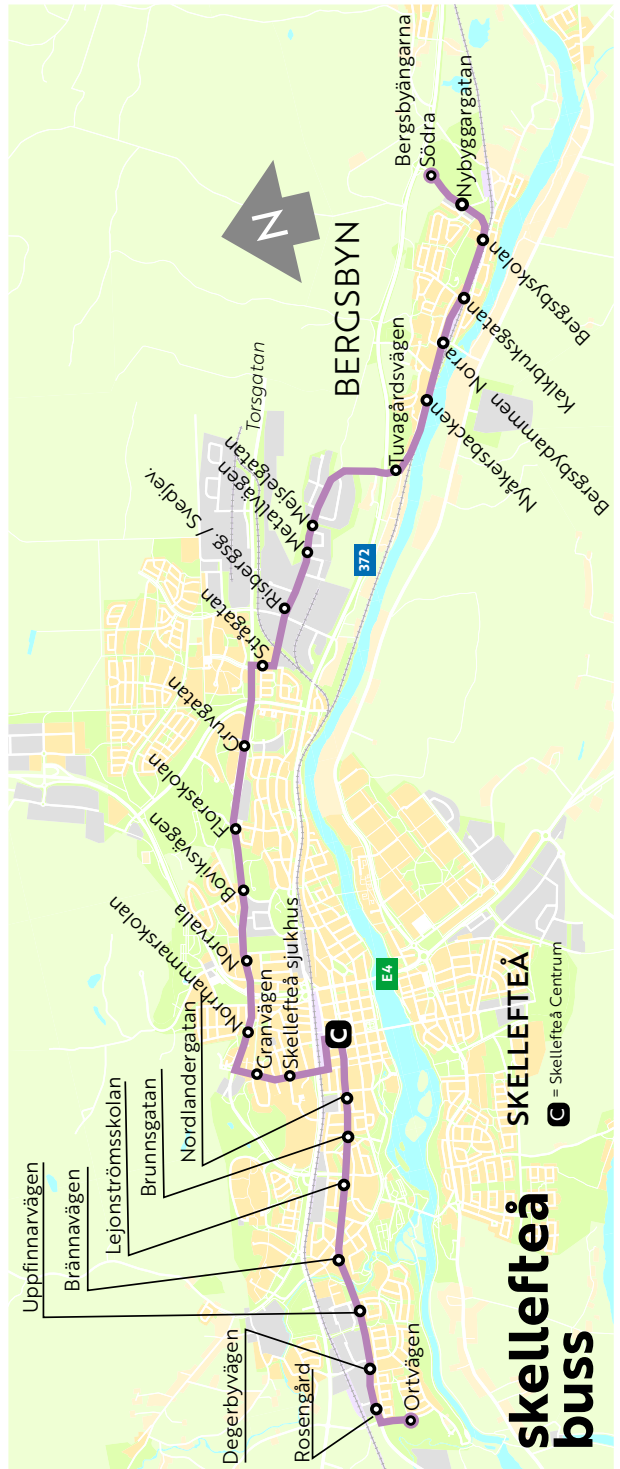

4

Bergsbyängarna Södra - Bergsbyn - Floraskolan - Centrum - Mobacken and vice versa

AUTUMN 2024.

The stops are served in the following order:

- ↓ Bergsbyängarna Södra ↑
- ↓ Nybyggargatan ↑
- ↓ Bergsbyskolan ↑
- ↓ Kalkbruksgtan ↑
- ↓ Bergsbydammen Norra ↑
- ↓ Nyåkersbacken ↑
- ↓ Tuvagårdsvägen ↑
- ↓ Mejselgatan ↑
- ↓ Metallvägen ↑
- ↓ Risbergsg./Svedjev. ↑
- ↓ Strågatan ↑
- ↓ Gruvgatan ↑
- ↓ Floraskolan ↑
- ↓ Boviksvägen ↑
- ↓ Norrvalla ↑
- ↓ Norrhammarskolan ↑
- ↓ Granvägen ↑
- ↓ Skellefteå sjukhus ↑
- **CENTRUM SKELLEFTEÅ**
- ↓ Nordlandergatan ↑
- ↓ Brunnsgratan ↑
- ↓ Lejonströmsskolan ↑
- ↓ Brännavägen ↑
- ↓ Uppfinnarvägen ↑
- ↓ Degerbyvägen ↑
- ↓ Rosengård ↑
- ↓ Ortvägen ↑

skellefteå
buss

SKELLEFTEÅ
G = Skellefteå Centrum