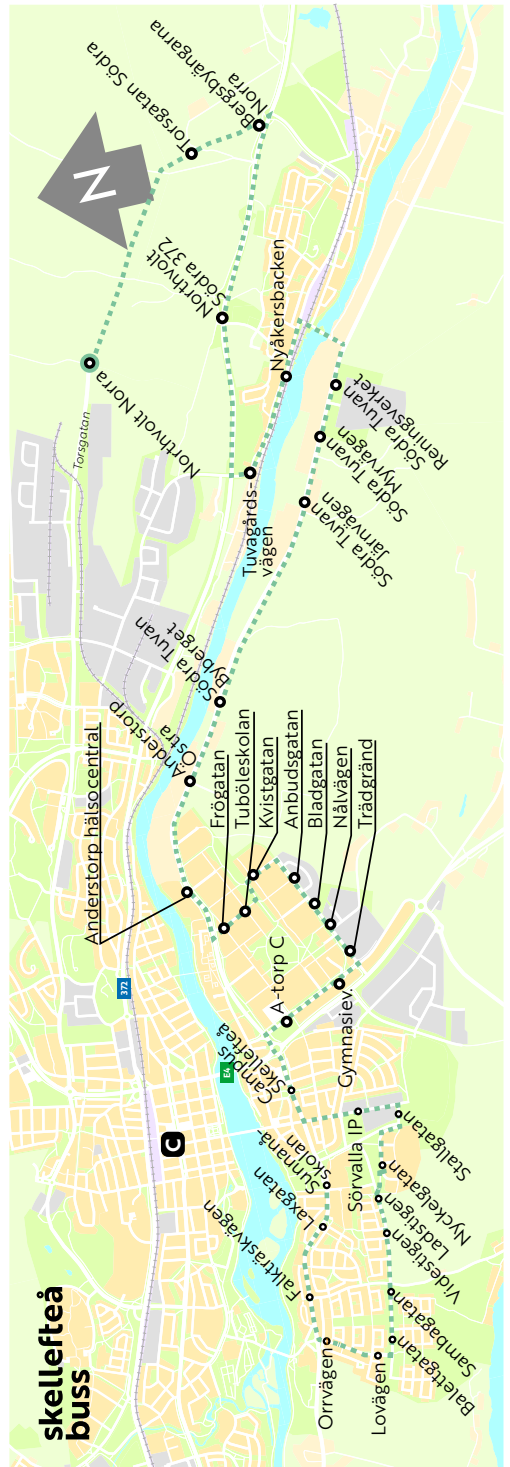

AUTUMN 2024

The stops are served
in the following order:

- ↓ Northvolt Norra
- ↓ Torsgatan Södra
- ↓ Bergsbyängarna Norra
- ↓ Northvolt Södra 372
- ↓ Tuvagårdsvägen
- ↓ Nyåkersbacken
- ↓ Södra Tuvan Reningsverket
- ↓ Södra Tuvan Myrvägen
- ↓ Södra Tuvan Järnvägen
- ↓ Södra Tuvan Byberget
- ↓ Anderstorp Östra
- ↓ Anderstorp Hälsocentral
- ↓ Frögatan
- ↓ Tuböleskolan
- ↓ Kvistgatan
- ↓ Anbudsgatan
- ↓ Bladgatan
- ↓ Nälvägen
- ↓ Trädgränd
- ↓ Mo i Ranagatan
- ↓ Anderstorp C
- ↓ Campus Skellefteå
- ↓ Sörvalla IP
- ↓ Stallgatan
- ↓ Nyckelgatan
- ↓ Ladstigen
- ↓ Videstigen
- ↓ Sambagatan
- ↓ Balettgatan
- ↓ Lovägen
- ↓ Orrvägen
- ↓ Falkträskvägen
- ↓ Laxgatan
- ↓ Sunnanåskolan