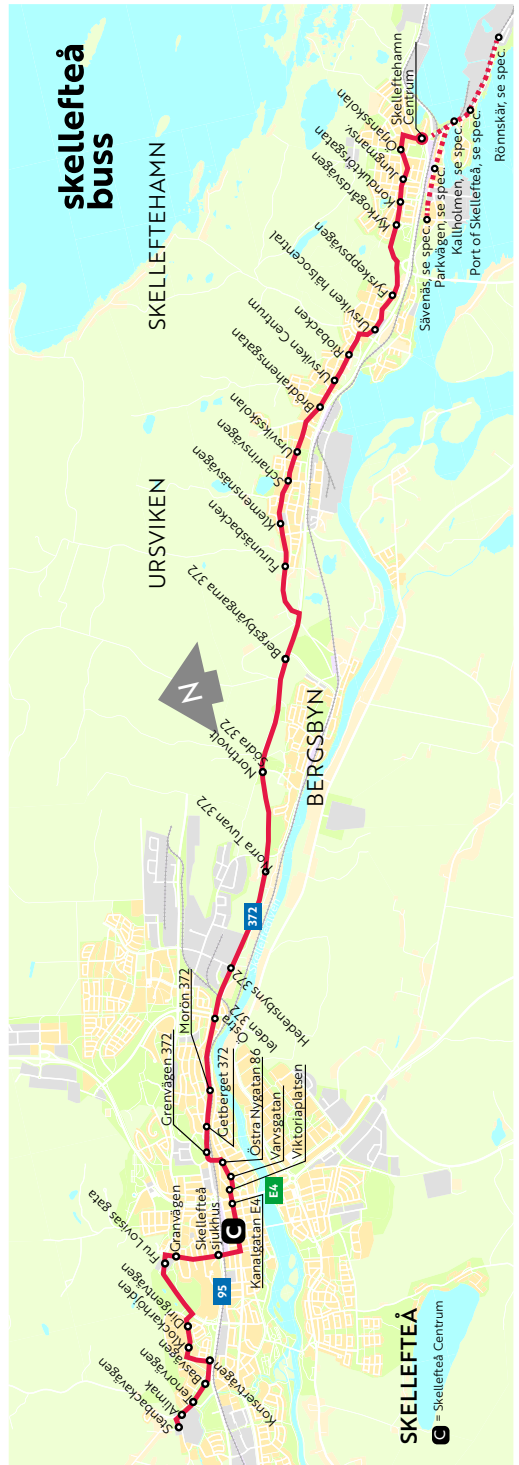

2

Skelleftehamn - Ursviken - Centrum - Sj.dalen - Stenbacka and vice versa

AUTUMN 2024.

The stops are served
in the following order:

..... Rönnskär och Sävenäs - *only certain trips, see schedule.*

Skelleftehamn Centrum

Örjansskolan

Jungmansvägen

Konduktörsgatan

Kyrkogårdsvägen

Fyrskepsvägen

Ursviken hälsocentral

Riobacken

Ursviken Centrum

Brödrahemsgatan

Ursviksskolan

Scharinsvägen

Klemensnäs vägen

Furunäsbacken

Bergsbyängarna 372 (Öst and Väst)

Northvolt Södra 372

Norra Tuvan 372

Hedensbyn 372

Östra leden 372

Morön 372

Getberget 372

Grenvägen 372

Östra Nygatan 86

Varvsgatan

Viktoriaplatsen

Kanalgatan E4 - *served only on the way towards centrum*

CENTRUM SKELLEFTEÅ

Skellefteå sjukhus

Granvägen

Fru Lovisas gata

Dirigentvägen

Klockarhöjden

Konsertvägen

Basvägen

Tenorvägen

Alimak

Stenbackavägen