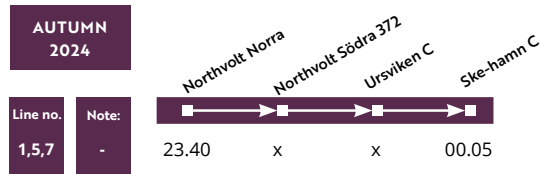

MONDAY - SUNDAY

Northvolt Norra - Ske-hamn C

AUTUMN 2024

Valid from August 18, 2024, until further notice, but no later than June 14, 2025.

Line map, see page 29.

Special symbols/notes:

x = The bus route goes by the stop without any time scheduled.

- = No remarks.

Traffic restrictions

autumn 2024:

- On public holidays, traffic operates as on Sundays.
- On Christmas Eve 24/12, traffic operates as on Saturdays.
- On New Year's Eve 31/12, traffic operates as on Saturdays.