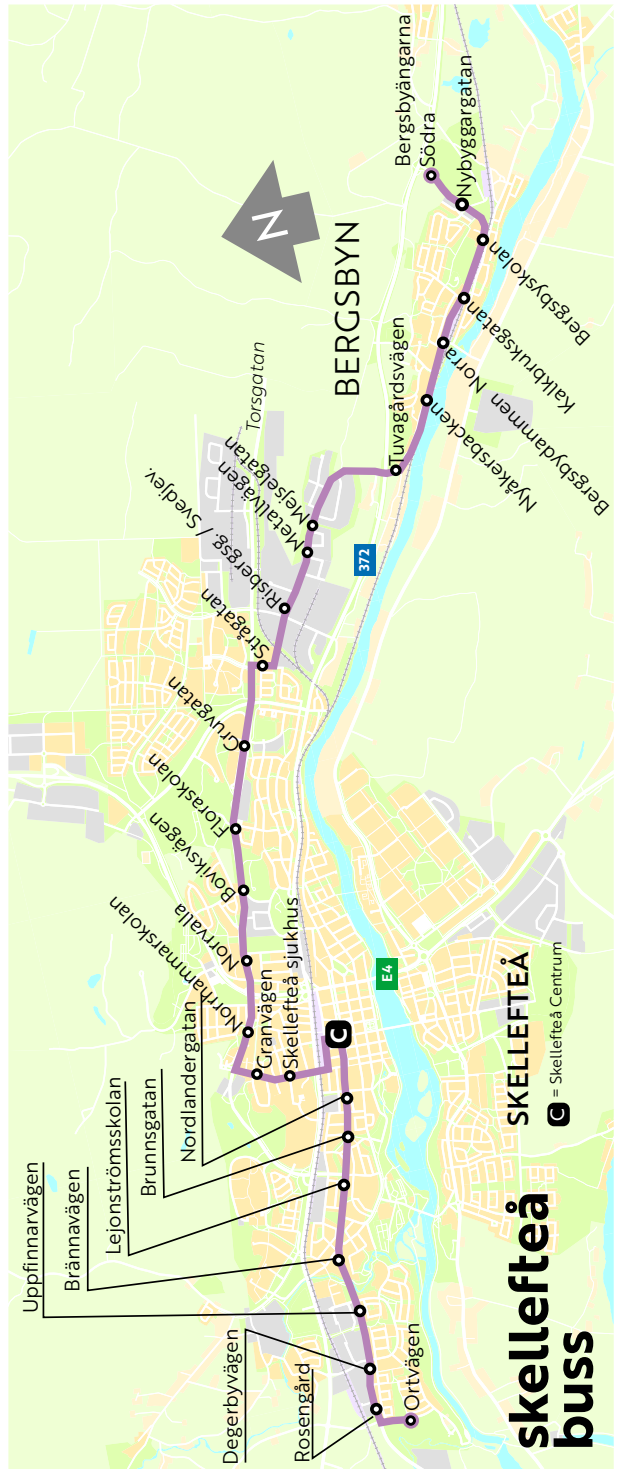

**skellefteå
buss**
SKELLEFTEÅ
☉ = Skellefteå Centrum

4

Bergsbyängarna Södra - Bergsbyn - Floraskolan - Centrum - Mobacken and vice versa

AUTUMN 2024.

The stops are served in the following order:

- ↓ Bergsbyängarna Södra ↑
- ↓ Nybyggargatan ↑
- ↓ Bergsbyskolan ↑
- ↓ Kalkbruksgtan ↑
- ↓ Bergsbydammen Norra ↑
- ↓ Nyåkersbacken ↑
- ↓ Tuvagårdsvägen ↑
- ↓ Mejselgatan ↑
- ↓ Metallvägen ↑
- ↓ Risbergsg./Svedjev. ↑
- ↓ Strågatan ↑
- ↓ Gruvgatan ↑
- ↓ Floraskolan ↑
- ↓ Boviksvägen ↑
- ↓ Norrvalla ↑
- ↓ Norrhammarskolan ↑
- ↓ Granvägen ↑
- ↓ Skellefteå sjukhus ↑
- CENTRUM SKELLEFTEÅ**
- ↓ Nordlandergatan ↑
- ↓ Brunnsgratan ↑
- ↓ Lejonströmsskolan ↑
- ↓ Brännavägen ↑
- ↓ Uppfinnarvägen ↑
- ↓ Degerbyvägen ↑
- ↓ Rosengård ↑
- ↓ Ortvägen ↑