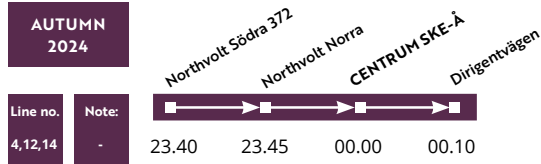

MONDAY - SUNDAY

Northvolt Södra 372 - Northvolt Norra - Centrum - Sjungande dalen

AUTUMN 2024

Valid from August 18, 2024, until further notice, but no later than June 14, 2025.

Line map, see page 29.

Special symbols/notes:

x = The bus route goes by the stop without any time scheduled.

- = No remarks.

Traffic restrictions

autumn 2024:

- On public holidays, traffic operates as on Sundays.
- On Christmas Eve 24/12, traffic operates as on Saturdays.
- On New Year's Eve 31/12, traffic operates as on Saturdays.