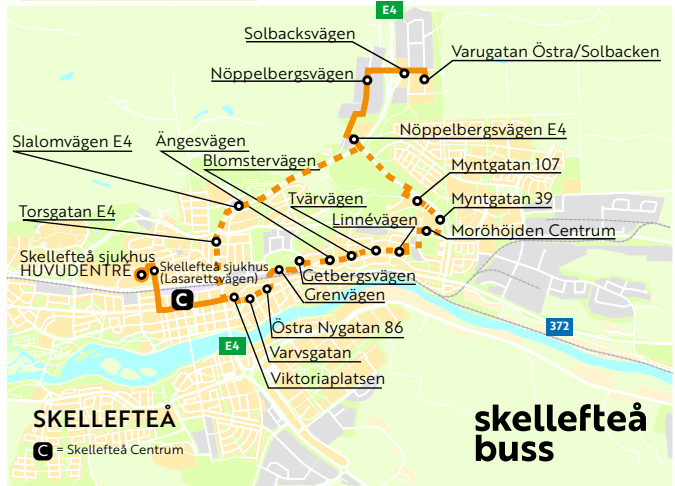

SATURDAY & SUNDAY

AUTUMN 2024

Line no.	Note:	Skellefteå sjukhus HUVUDENTRÉN	CENTRUM SKE-Å	Moröhöjden C	Varugatan Ö. Solbacken
13	-	10.00	10.10	10.20	
15	-	11.20	I	11.35	
17	-	12.20	12.30	12.40	
19	-	13.20	I	13.35	

AUTUMN 2024. The stops are served in the following order:

- Skellefteå sjukhus - HUVUDENTRÉN
- Skellefteå sjukhus (Lasarettvägen)
- **CENTRUM SKELLEFTEÅ**
- Torsgatan E4 - *certain trips*
- Slalomvägen E4 - *certain trips*
- Viktoriaplatsen - *certain trips*
- Varvsgatan - *certain trips*
- Östra Nygatan 86 - *certain trips*
- Grenvägen - *certain trips*
- Getbergsvägen - *certain trips*
- Ängesvägen - *certain trips*
- Blomstervägen - *certain trips*
- Tvärvägen - *certain trips*
- Linnvägen - *certain trips*
- Moröhöjden C - *certain trips*
- Myntgatan 39 - *certain trips*
- Myntgatan 107 - *certain trips*
- Nöppelbergsvägen E4
- Nöppelbergsvägen
- Solbacksvägen
- Varugatan Östra/Solbacken