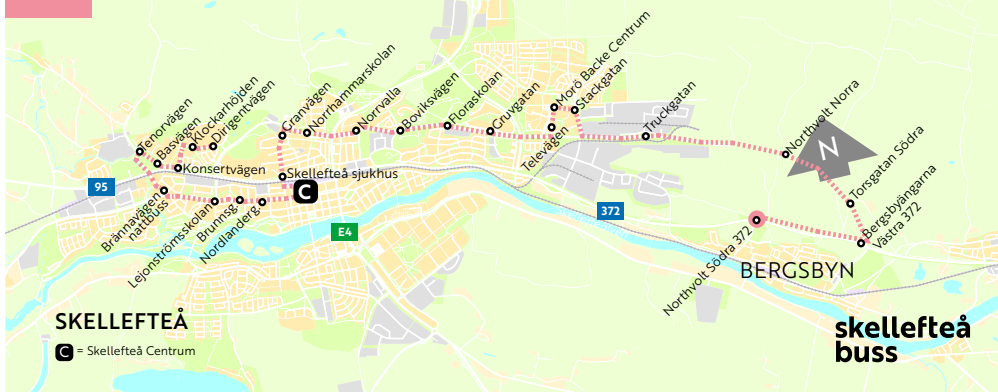

80A

towards centrum, Brännan and Sj. dalen

AUTUMN 2024. The stops are served in the following order:

- | | | |
|--|--|--|
| <ul style="list-style-type: none"> ↓ Northvolt Södra 372 ↓ Bergsbyängarna Västra 372 ↓ Torsgatan Södra ↓ Northvolt Norra ↓ Truckgatan ↓ Stackgatan ↓ Morö Backe C ↓ Televägen ↓ Gruvgatan | <ul style="list-style-type: none"> ↓ Floraskolan ↓ Boviksvägen ↓ Norrvalla ↓ Norrhammarskolan ↓ Granvägen ↓ Skellefteå sjukhus <li style="background-color: #f08080; padding: 2px;">CENTRUM SKELLEFTEÅ ↓ Nordlandergatan ↓ Brunnsgatan | <ul style="list-style-type: none"> ↓ Lejonströmsskolan ↓ Brännavägen night bus ↓ Tenorvägen ↓ Basvägen ↓ Konsertvägen ↓ Klockarhöjden ↓ Dirigentvägen |
|--|--|--|