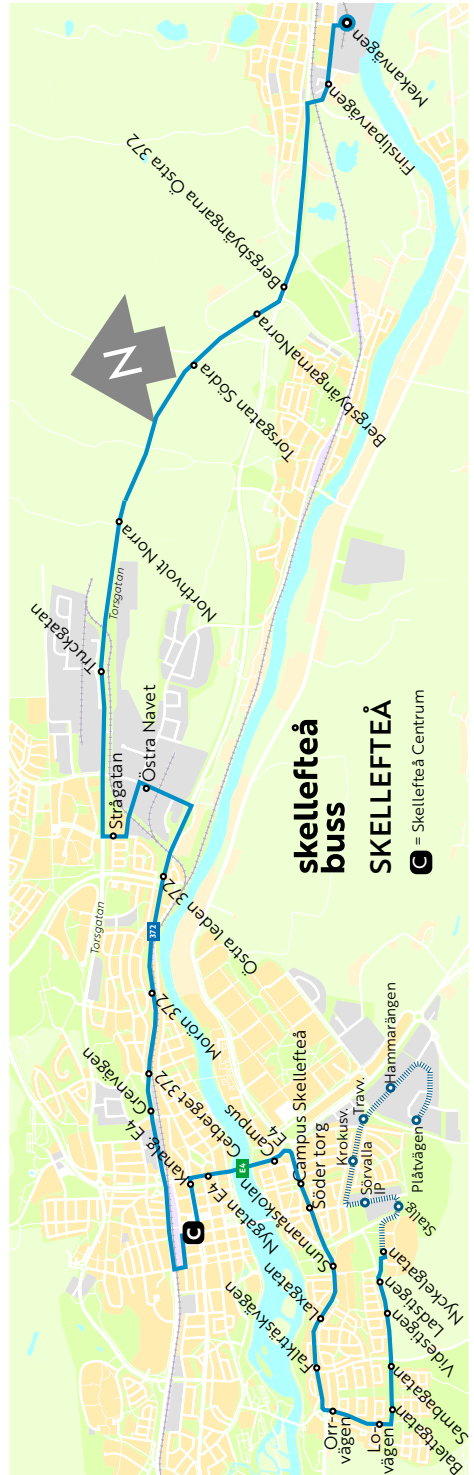

3

Mekanvägen - Northvolt Norra - (Bergsbyn ind.omr.) - Centrum - Sunnanå - Nyckelgatan/Plåtvägen and vice versa

AUTUMN 2024.

The stops are served
in the following order:

- ↓ Mekanvägen
- ↓ Finsliparvägen
- ↓ Bergsbyängarna Östra 372 - served only on the way towards centrum
- ↓ Bergsbyängarna Norra - served only on the way towards Mekanvägen
- ↓ Torsgatan Södra
- ↓ Northvolt Norra
- ↓ Truckgatan
- ↓ Strågatan
- ↓ Östra Navet
- ↓ Östra leden 372
- ↓ Morön 372
- ↓ Getberget 372
- ↓ Grenvägen 372
- ↓ **CENTRUM SKELLEFTEÅ**
- ↓ Kanalig. E4 - served only on the way towards centrum
- ↓ Nygatan E4 - served only on the way towards Nyckelg.
- ↓ Campus E4 - served only on the way towards Nyckelg.
- ↓ Campus Skellefteå
- ↓ Söder torg - served only on the way towards centrum
- ↓ Sunnanåskolan
- ↓ Laxgatan
- ↓ Falkträskvägen
- ↓ Orrvägen
- ↓ Lovägen
- ↓ Balettgatan
- ↓ Sambagatan
- ↓ Videstigen
- ↓ Ladstigen
- ↓ Nyckelgatan
- ↓ Plåtvägen - only certain trips, see schedule.

**skellefteå
buss**
SKELLEFTEÅ
☉ = Skellefteå Centrum